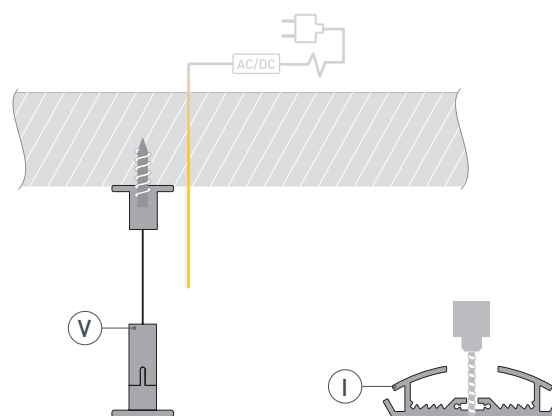

# РУКОВОДСТВО ПО МОНТАЖУ ПРОФИЛЯ

Установка профиля на подвесные держатели.  
Необходимые компоненты:

- 1 / Закрепите держатели (V) на поверхности и выведите кабель от блока питания светодиодной ленты. Просверлите отверстие в профиле (I) для вывода кабеля питания светодиодной ленты.