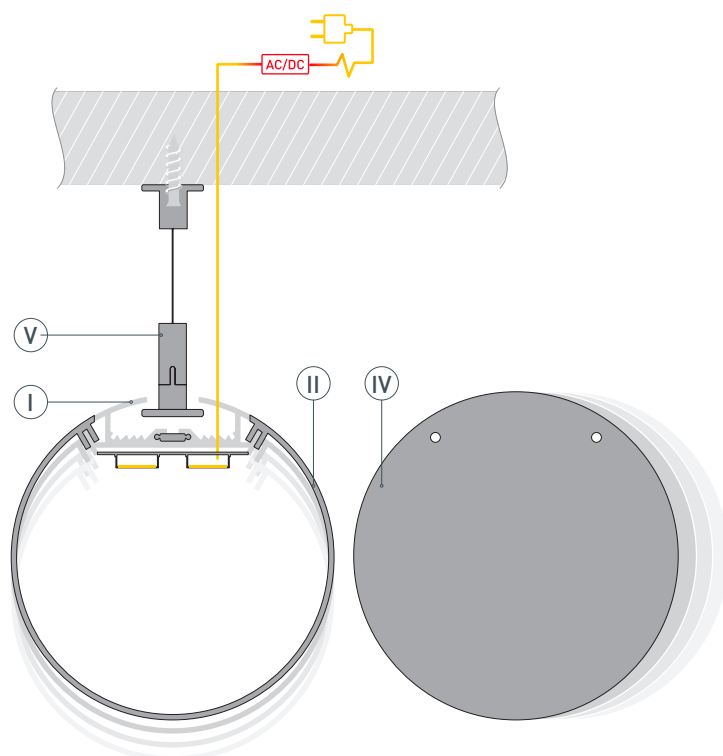

# РУКОВОДСТВО ПО МОНТАЖУ ПРОФИЛЯ

Установка профиля на подвесные держатели.  
Необходимые компоненты:

- 1 / Закрепите держатели (V) на поверхности и выведите кабель от блока питания светодиодной ленты. Просверлите отверстие в профиле (I) для вывода кабеля питания светодиодной ленты.

- 2 / Соедините между собой несколько профилей (I) в нужной композиции и закрепите их между собой соединителями (VI). Затем установите светодиодную ленту (III).

- 3 / Установите получившуюся композицию из профилей (I) на держатели (V). Подключите светодиодную ленту к источнику питания. Затем установите заглушки (IV) и экран (II).

## РУКОВОДСТВО ПО МОНТАЖУ ПРОФИЛЯ

- 4 / При соединении нескольких профилей необходимо расположить экраны так, чтобы стыки профилей и стыки экранов не совпадали и находились в разных местах.